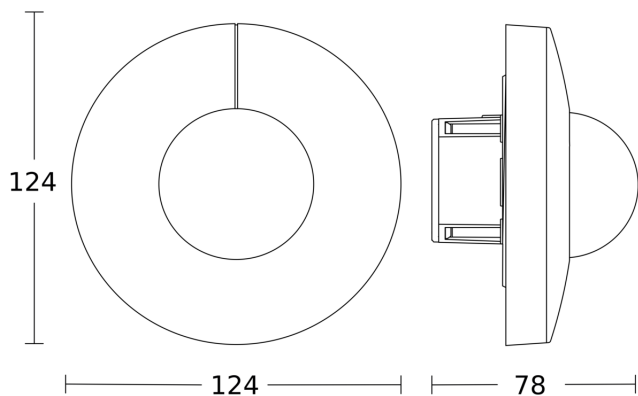

IS 3360

DALI-2 APC - plafondbouw rond
EAN 4007841 080631
art.nr. 080631

Maten 1

Maten 2