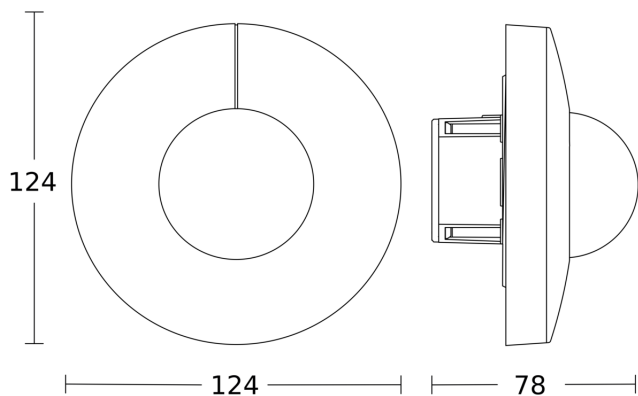

IS 3360

V3 KNX - plafondbouw rond wit
EAN 4007841 079666
art.nr. 079666

Maten 1

Maten 2