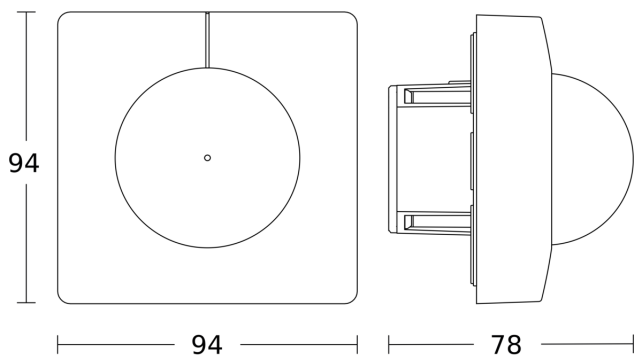

IS 345

COM1 - plafondbouw vierkant
EAN 4007841 079673
art.nr. 079673

Maten 1

Maten 2