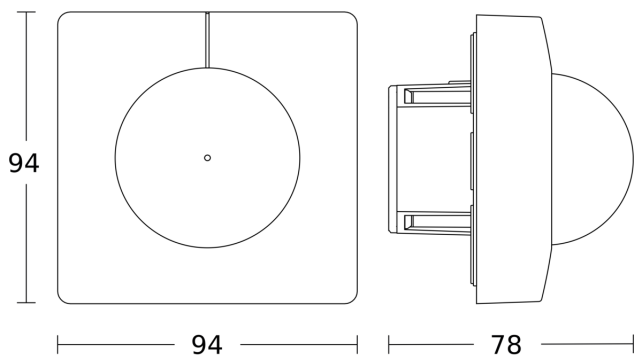

IS 345

DALI-2 APC - plafondinbouw vierkant
EAN 4007841 080648
art.nr. 080648

Maten 1

Maten 2