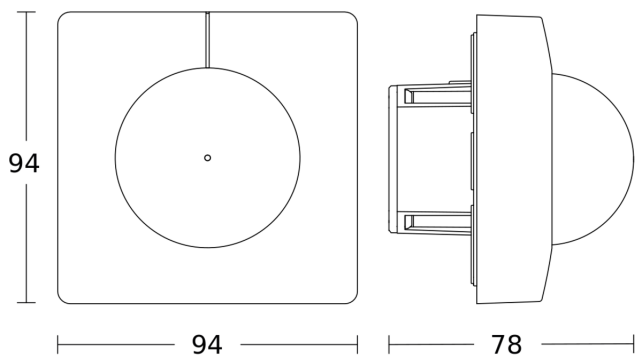

IS 345

V3 KNX - plafondbouw vierkant wit
EAN 4007841 079680
art.nr. 079680

Maten 1

Maten 2