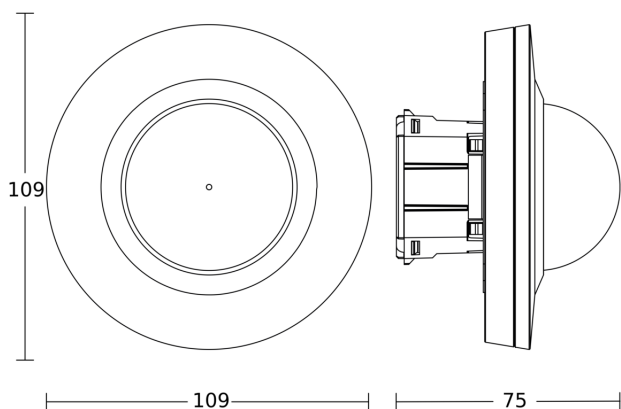

# MD-24 ECO

COM1 - plafondbinbouw  
EAN 4007841 087777  
art.nr. 087777

Maten 1

Maten 2