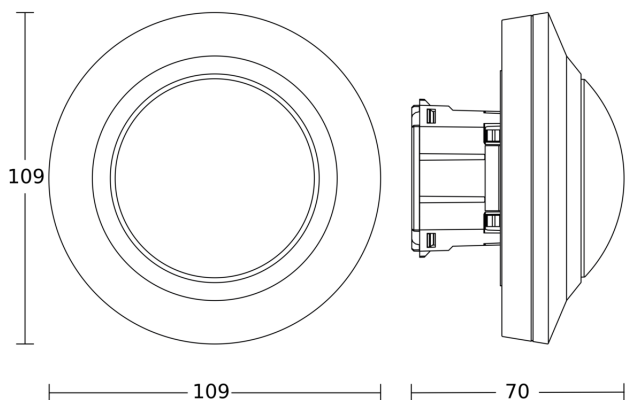

MD-8 ECO

COM1 - plafondbouw
EAN 4007841 087807
art.nr. 087807

Maten 1

Maten 2