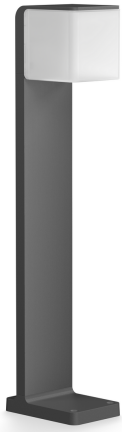

Luminaire extérieur LED à détection

GL 80 SC

anthracite

EAN 4007841 055479

Réf. 055479

Dessin dimensionnel