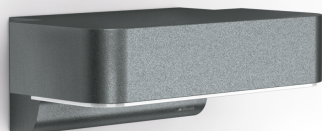

Lampada da esterno LED con sensore

L 800 SC

antracite

EAN 4007841 065690

Art. n. 065690