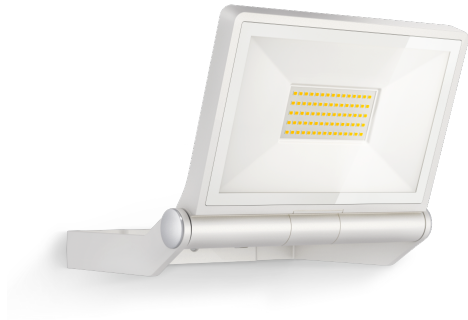

LED-Buitenspot zonder sensor

XLED ONE XL

wit
EAN 4007841 065232
art.nr. 065232

Maten