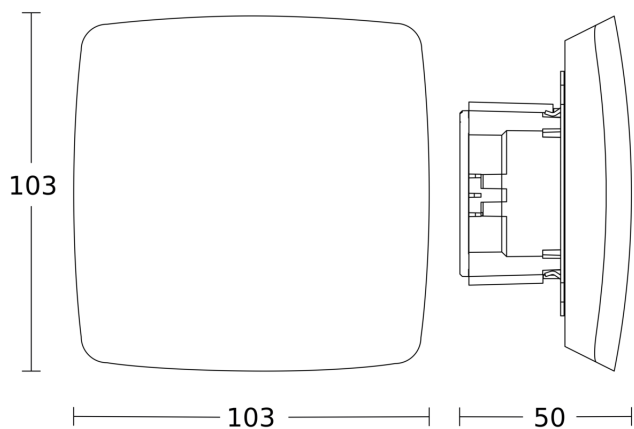

Détecteur de présence - Professional Line

True Presence

COM1 - faux-plafonds blanc
EAN 4007841 085544
Réf. 085544

Dessin dimensionnel 1

Dessin dimensionnel 2