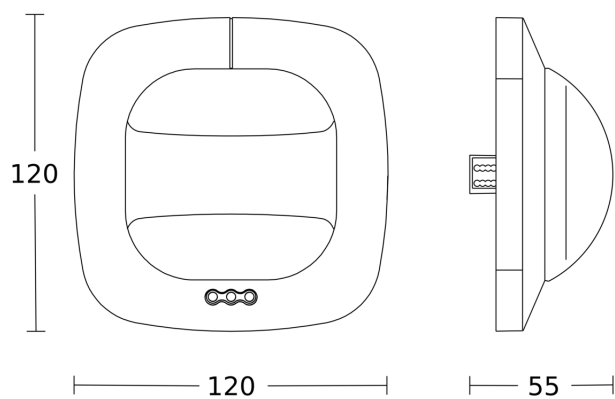

# Dual HF

DALI-2 APC - plafondbinbouw  
EAN 4007841 079499  
art.nr. 079499

Maten 1

Maten 2