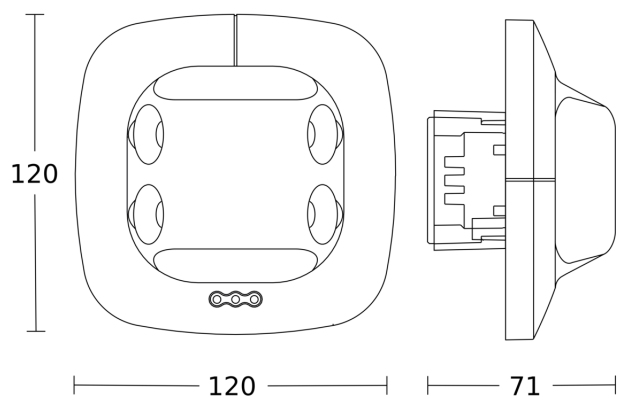

# Dual US

COM1 - plafondbouw  
EAN 4007841 079598  
art.nr. 079598

Maten 1

Maten 2