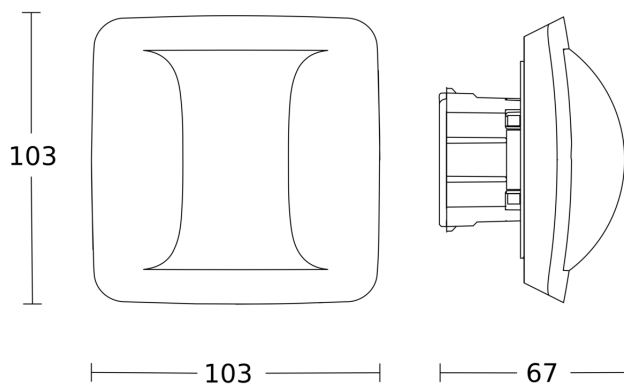

Hallway

COM1 - faux-plafonds
EAN 4007841 079468
Réf. 079468

Dessin dimensionnel 1

Dessin dimensionnel 2