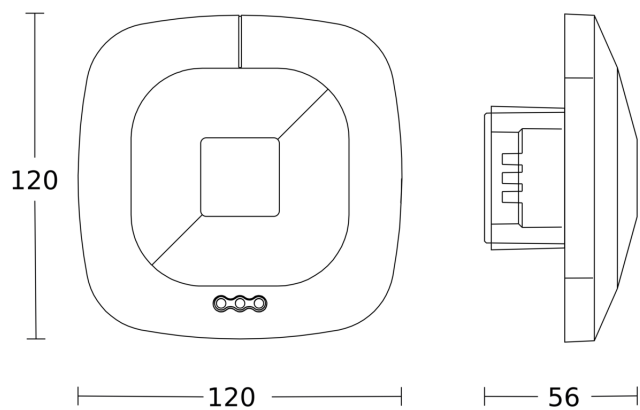

HF 360

COM1 - plafondbinbouw
EAN 4007841 079512
art.nr. 079512

Maten 1

Maten 2