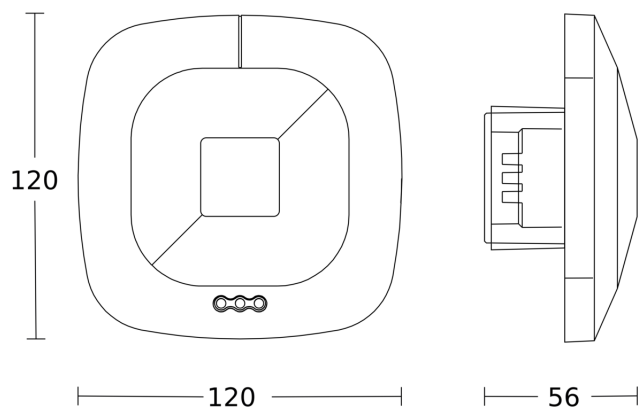

HF 360

V3 KNX - plafondbouw
EAN 4007841 079536
art.nr. 079536

Maten 1

Maten 2