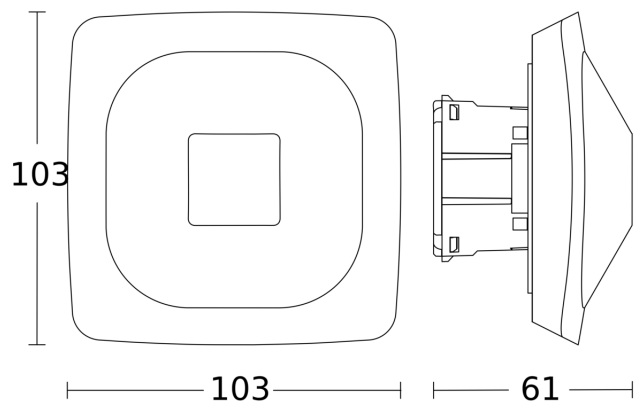

Détecteur de présence - Professional Line

HF 360-2

COM1 - faux-plafonds
EAN 4007841 079420
Réf. 079420

Dessin dimensionnel 1

Dessin dimensionnel 2