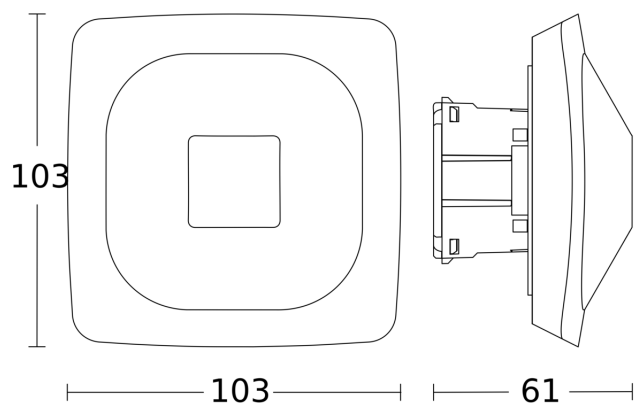

HF 360-2

COM1 - incasso a soffitto
EAN 4007841 079420
Art. n. 079420

Disegno 1

Disegno 2