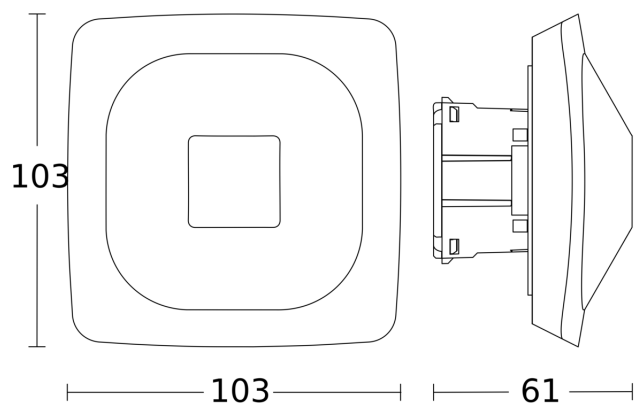

HF 360-2

COM1 - plafondbouw
EAN 4007841 079420
art.nr. 079420

Maten 1

Maten 2