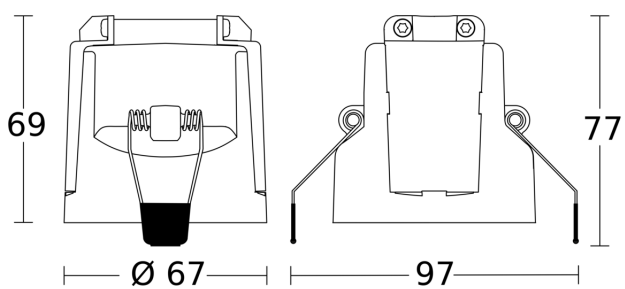

Détecteur de présence - Professional Line

IR Quattro HD-2 24m

V3.5 KNX - faux-plafonds blanc

EAN 4007841 079413

Réf. 079413

Dessin dimensionnel 1

Dessin dimensionnel 2