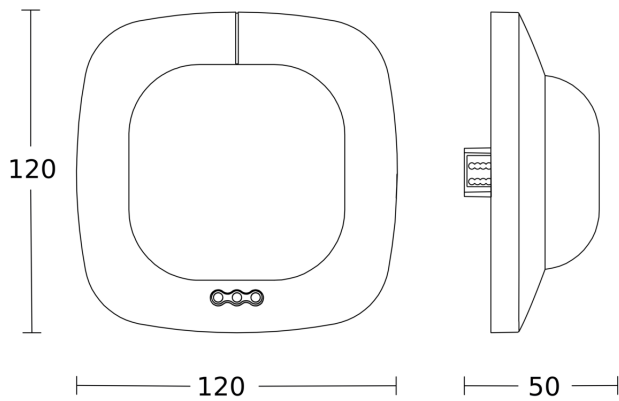

Détecteur de présence - Professional Line

IR Quattro HD 24m

DALI-2 APC - faux-plafonds

EAN 4007841 079376

Réf. 079376

Dessin dimensionnel 1

Dessin dimensionnel 2