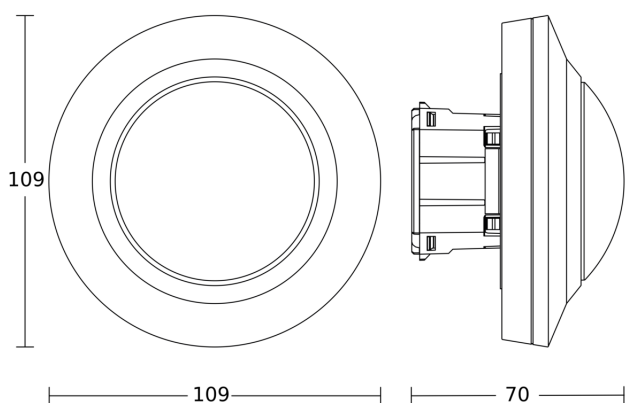

PD-8 ECO

COM1 - plafondbouw zwart
EAN 4007841 087906
art.nr. 087906

Maten 1

Maten 2