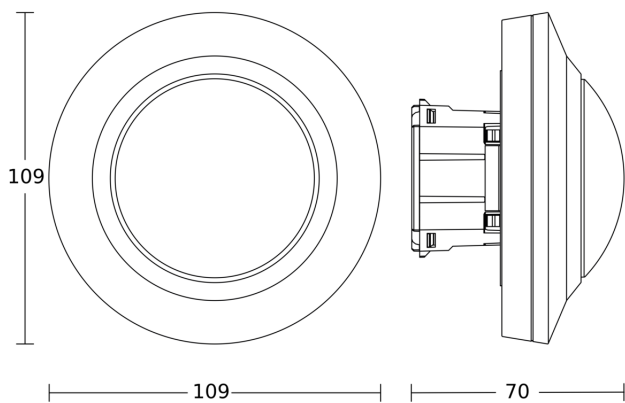

PD-8 ECO

COM1 - plafondbouw wit
EAN 4007841 087913
art.nr. 087913

Maten 1

Maten 2