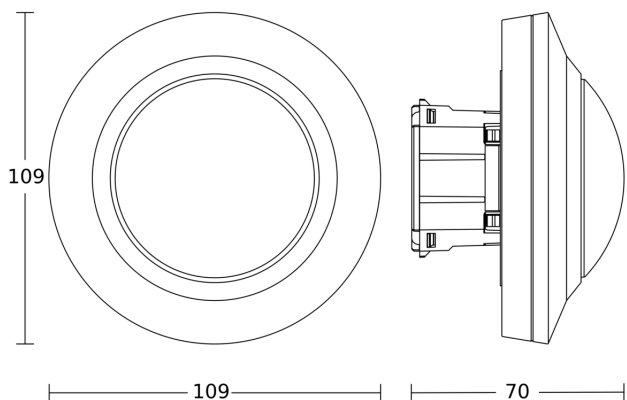

# PD-8 ECO

DALI-2 Input Device - plafondinbouw zwart  
EAN 4007841 088163  
art.nr. 088163

Maten 1

Maten 2