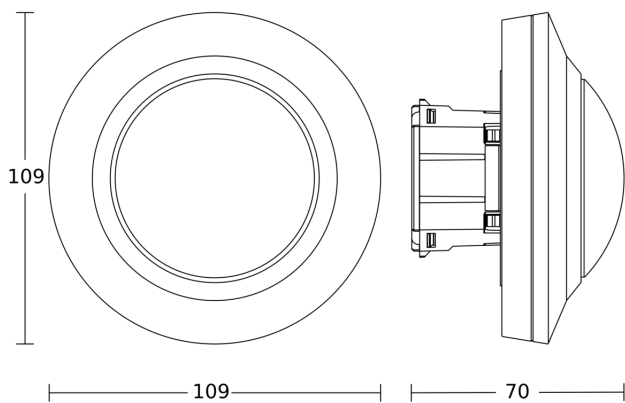

# PD-8 ECO

KNX - plafondbouw zwart  
EAN 4007841 087968  
art.nr. 087968

Maten 1

Maten 2