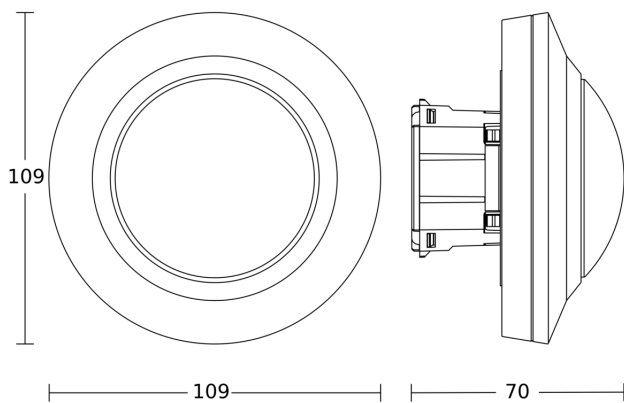

PD-8 ECO

KNX - plafondbouw wit
EAN 4007841 087975
art.nr. 087975

Maten 1

Maten 2