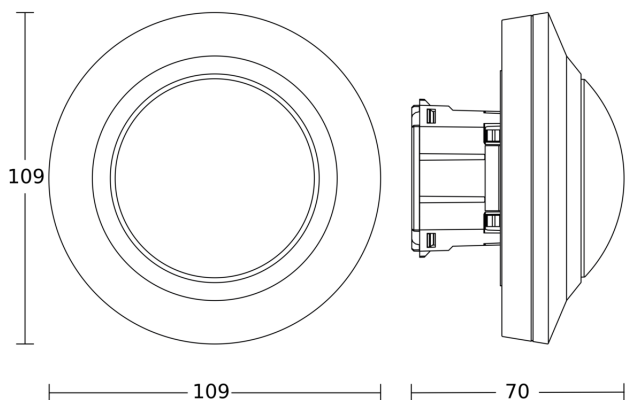

# PD-8 ECO

DALI-2 Input Device - plafondinbouw wit  
EAN 4007841 088170  
art.nr. 088170

Maten 1

Maten 2