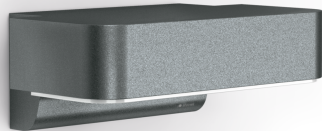

Luminaire extérieur LED à détection

# L 800 SC bugfriendly

anthracite  
EAN 4007841 091361  
Réf. 091361