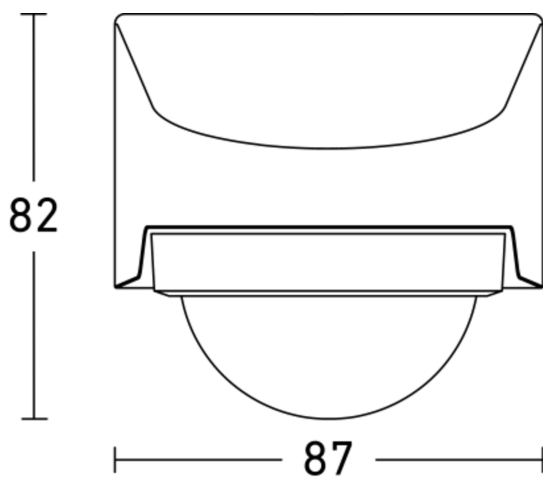

MD IR N270

COM1 - Aufputz weiß
EAN 4007841 079819
Art.-Nr. 079819

Maßzeichnung 1

Maßzeichnung 2