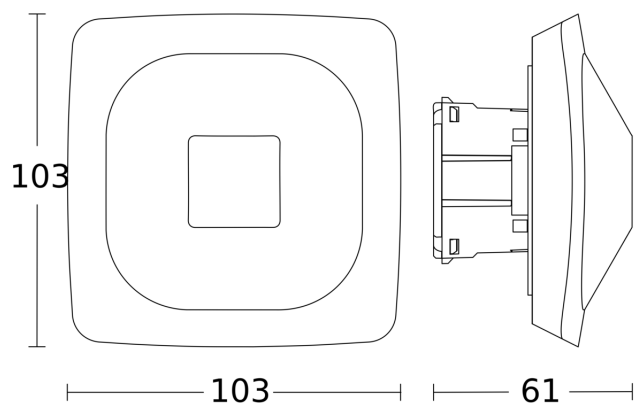

# HF 360-2

COM1 - plafondbinbouw  
EAN 4007841 086541  
art.nr. 086541

Maten 1

Maten 2