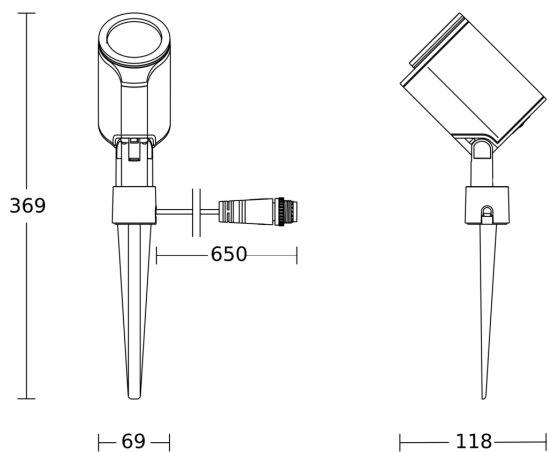

24V-Jardin Spot LED

Spot Garden C 24V Kit de démarrage

EAN 4007841 093907
Réf. 093907

Dessin dimensionnel 1

Dessin dimensionnel 2