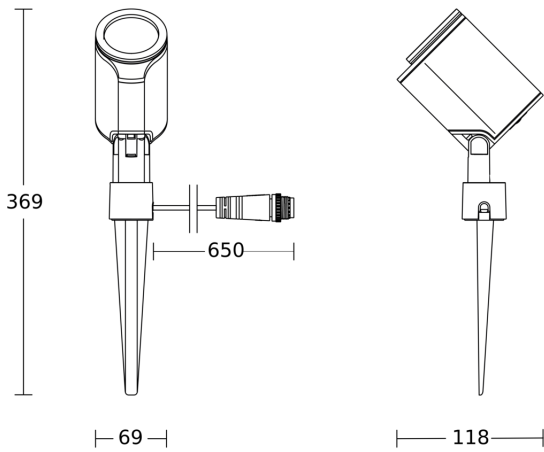

24V-Giardino Spot LED

Spot Garden C 24V Starter Set

EAN 4007841 093907

Art. n. 093907

Disegno 1

Disegno 2