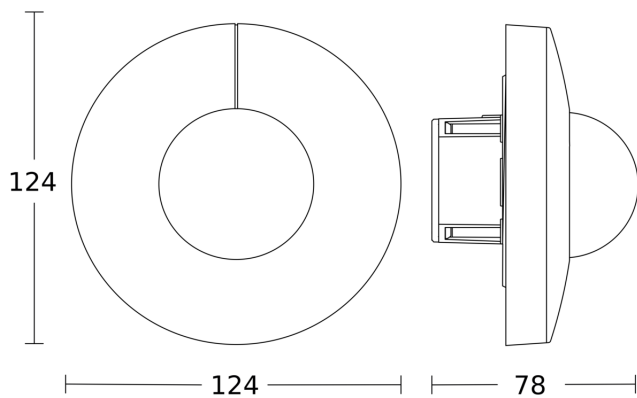

IS 345

DALI-2 APC - rond - faux-plafonds
EAN 4007841 080655
Réf. 080655

Dessin dimensionnel 1

Dessin dimensionnel 2