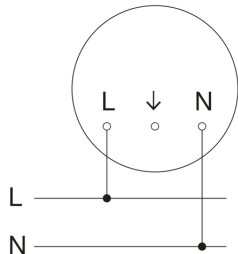

Sensor-LED-Außenleuchte - Professional Line

DL Vario Quattro PRO LED

neutralweiß silber

EAN 4007841 035495

Art.-Nr. 035495

Schaltplan Master

Schaltplan Master-Master Vernetzung