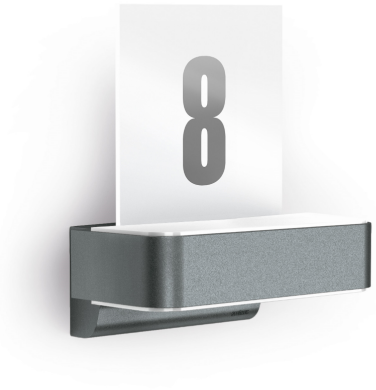

Sensor-LED-Außenleuchte

# L 820 S

V2 anthrazit

EAN 4007841 035754

Art.-Nr. 035754