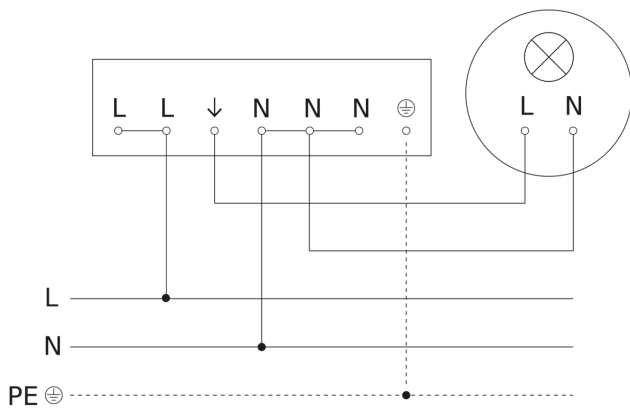

Bewegungsmelder - Professional Line

HF 3360

COM1 - Aufputz eckig
EAN 4007841 011734
Art.-Nr. 011734

HF 3360

COM1 - Aufputz eckig
EAN 4007841 011734
Art.-Nr. 011734

Schaltplan Master

Schaltplan Master-Slave Vernetzung