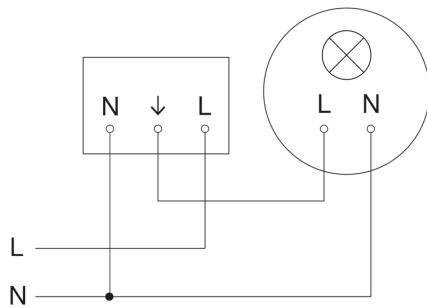

Bewegungsmelder - Professional Line

HF 3360

COM1 - Unterputz eckig
EAN 4007841 033675
Art.-Nr. 033675

Schaltplan Master

HF 3360

COM1 - Unterputz eckig
EAN 4007841 033675
Art.-Nr. 033675

Schaltplan Master-Slave Vernetzung