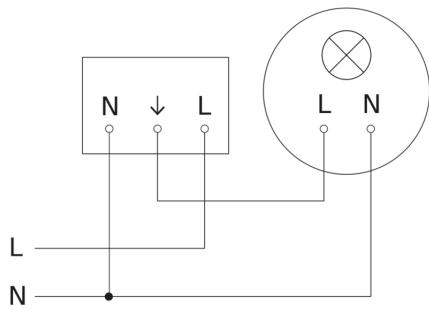

Bewegungsmelder - Professional Line

HF 3360

COM1 - Unterputz eckig
EAN 4007841 033675
Art.-Nr. 033675

HF 3360

COM1 - Unterputz eckig
EAN 4007841 033675
Art.-Nr. 033675

Schaltplan Master

Schaltplan Master-Slave Vernetzung