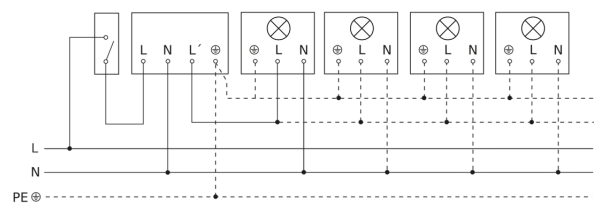

# IS 1

weiß  
EAN 4007841 600310  
Art.-Nr. 600310

Schaltplan Leuchte ohne vorhandenen Nullleiter

Schaltplan Leuchte mit vorhandenem Nullleiter

Schaltplan Anschluss über Serienschalter für Hand- und Automatik-Betrieb

Schaltplan Anschluss 4-fach Tasterkoppler an DALI2 APC