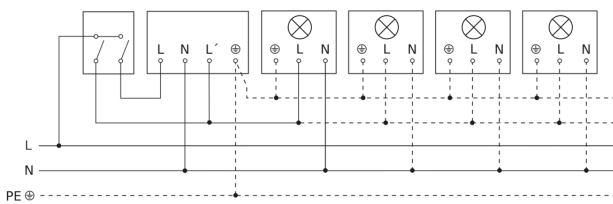

# IS 1

weiß  
EAN 4007841 600310  
Art.-Nr. 600310

Schaltplan Leuchte ohne vorhandenen Nullleiter

Schaltplan Leuchte mit vorhandenem Nullleiter

Schaltplan Anschluss über Serienschalter für Hand- und Automatik-Betrieb

Schaltplan Anschluss 4-fach Tasterkoppler an DALI2 APC