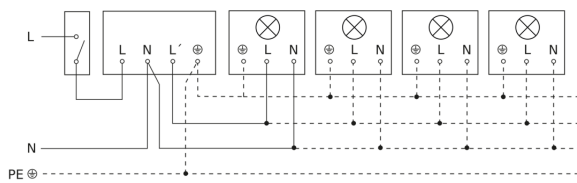

# IS 1

weiß  
EAN 4007841 600310  
Art.-Nr. 600310

Schaltplan Leuchte ohne vorhandenen Nullleiter

Schaltplan Leuchte mit vorhandenem Nullleiter

Schaltplan Anschluss über Serienschalter für Hand- und Automatik-Betrieb

Schaltplan Anschluss 4-fach Tasterkoppler an DALI2 APC