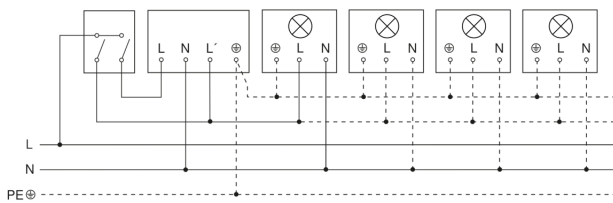

IS 130-2

weiß

EAN 4007841 660314

Art.-Nr. 660314

Schaltplan Leuchte ohne vorhandenen Nullleiter

Schaltplan Leuchte mit vorhandenem Nullleiter

Schaltplan Anschluss über Serienschalter für Hand- und Automatik-Betrieb

Schaltplan Anschluss 4-fach Tasterkoppler an DALI2 APC