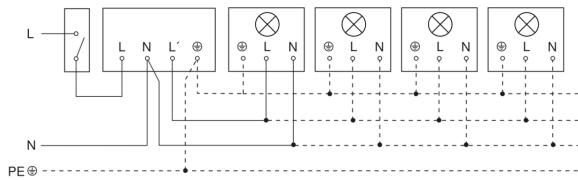

IS 130-2

weiß

EAN 4007841 660314

Art.-Nr. 660314

Schaltplan Leuchte ohne vorhandenen Nullleiter

Schaltplan Leuchte mit vorhandenem Nullleiter

Schaltplan Anschluss über Serienschalter für Hand- und Automatik-Betrieb

Schaltplan Anschluss 4-fach Tasterkoppler an DALI2 APC