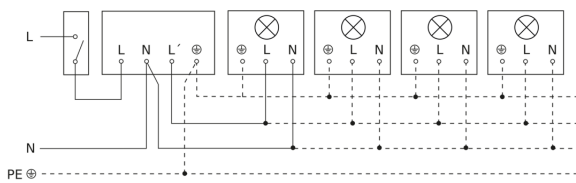

IS 130-2

weiß
EAN 4007841 660314
Art.-Nr. 660314

Schaltplan Leuchte ohne vorhandenen Nullleiter

Schaltplan Leuchte mit vorhandenem Nullleiter

Schaltplan Anschluss über Serienschalter für Hand- und Automatik-Betrieb

Schaltplan Anschluss über einen Wechselschalter für Dauerlicht- und Automatik-Betrieb