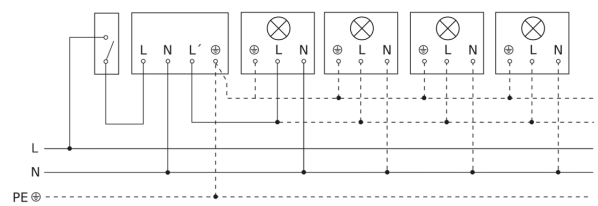

IS 130-2

weiß
EAN 4007841 660314
Art.-Nr. 660314

Schaltplan Leuchte ohne vorhandenen Nullleiter

Schaltplan Leuchte mit vorhandenem Nullleiter

Schaltplan Anschluss über Serienschalter für Hand- und Automatik-Betrieb

Schaltplan Anschluss über einen Wechselschalter für Dauerlicht- und Automatik-Betrieb