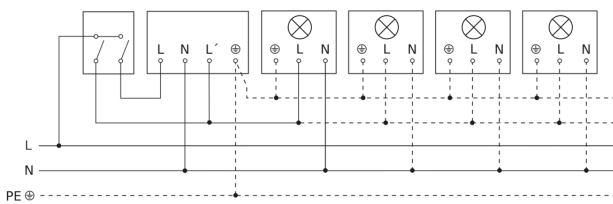

IS 130-2

weiß
EAN 4007841 660314
Art.-Nr. 660314

Schaltplan Leuchte ohne vorhandenen Nullleiter

Schaltplan Leuchte mit vorhandenem Nullleiter

Schaltplan Anschluss über Serienschalter für Hand- und Automatik-Betrieb

Schaltplan Anschluss über einen Wechselschalter für Dauerlicht- und Automatik-Betrieb