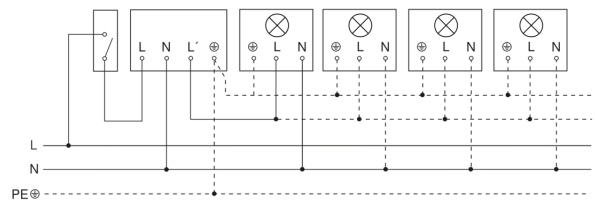

IS 130-2

weiß

EAN 4007841 660314

Art.-Nr. 660314

Schaltplan Leuchte ohne vorhandenen Nullleiter

Schaltplan Leuchte mit vorhandenem Nullleiter

Schaltplan Anschluss über Serienschalter für Hand- und Automatik-Betrieb

Schaltplan Anschluss 4-fach Tasterkoppler an DALI2 APC