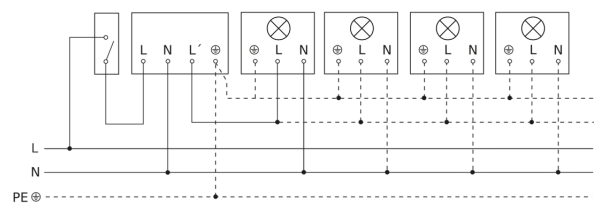

# IS 140-2

weiß  
EAN 4007841 608910  
Art.-Nr. 608910

**Schaltplan Leuchte ohne vorhandenen Nullleiter**

**Schaltplan Leuchte mit vorhandenem Nullleiter**

**Schaltplan Anschluss über Serienschalter für Hand- und Automatik-Betrieb**

**Schaltplan Anschluss über einen Wechselschalter für Dauerlicht- und Automatik-Betrieb**