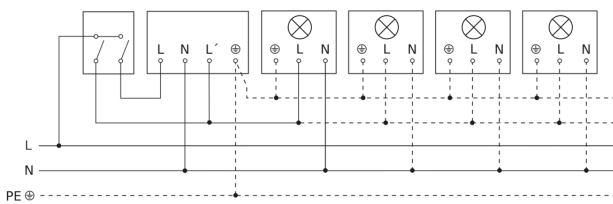

# IS 140-2

weiß  
EAN 4007841 608910  
Art.-Nr. 608910

**Schaltplan Leuchte ohne vorhandenen Nullleiter**

**Schaltplan Leuchte mit vorhandenem Nullleiter**

**Schaltplan Anschluss über Serienschalter für Hand- und Automatik-Betrieb**

**Schaltplan Anschluss über einen Wechselschalter für Dauerlicht- und Automatik-Betrieb**