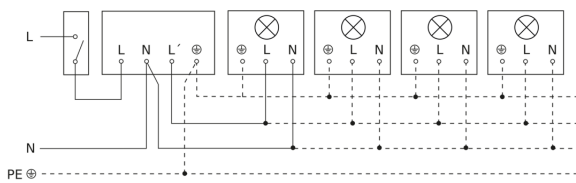

# IS 140-2

weiß  
EAN 4007841 608910  
Art.-Nr. 608910

**Schaltplan Leuchte ohne vorhandenen Nullleiter**

**Schaltplan Leuchte mit vorhandenem Nullleiter**

**Schaltplan Anschluss über Serienschalter für Hand- und Automatik-Betrieb**

**Schaltplan Anschluss über einen Wechselschalter für Dauerlicht- und Automatik-Betrieb**