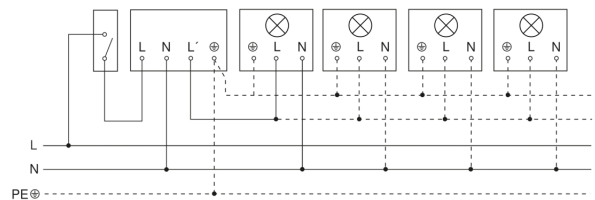

IS 180-2

schwarz

EAN 4007841 603113

Art.-Nr. 603113

Schaltplan Leuchte ohne vorhandenen Nullleiter

Schaltplan Leuchte mit vorhandenem Nullleiter

Schaltplan Anschluss über Serienschalter für Hand- und Automatik-Betrieb

Schaltplan Anschluss über einen Wechselschalter für Dauerlicht- und Automatik-Betrieb