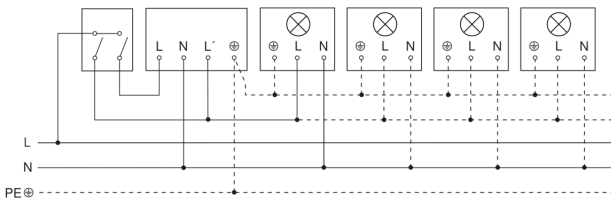

IS 180-2

schwarz

EAN 4007841 603113

Art.-Nr. 603113

Schaltplan Leuchte ohne vorhandenen Nullleiter

Schaltplan Leuchte mit vorhandenem Nullleiter

Schaltplan Anschluss über Serienschalter für Hand- und Automatik-Betrieb

Schaltplan Anschluss über einen Wechselschalter für Dauerlicht- und Automatik-Betrieb