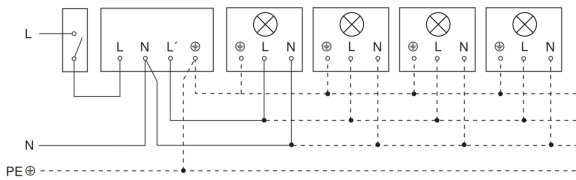

IS 180-2

schwarz

EAN 4007841 603113

Art.-Nr. 603113

Schaltplan Leuchte ohne vorhandenen Nullleiter

Schaltplan Leuchte mit vorhandenem Nullleiter

Schaltplan Anschluss über Serienschalter für Hand- und Automatik-Betrieb

Schaltplan Anschluss über einen Wechselschalter für Dauerlicht- und Automatik-Betrieb