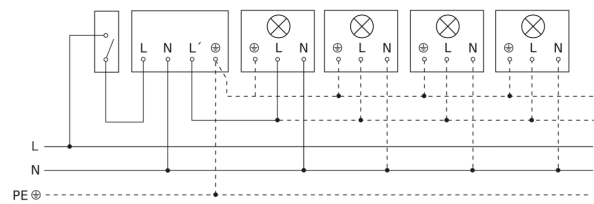

IS 180-2

weiß
EAN 4007841 603212
Art.-Nr. 603212

Schaltplan Leuchte ohne vorhandenen Nullleiter

Schaltplan Leuchte mit vorhandenem Nullleiter

Schaltplan Anschluss über Serienschalter für Hand- und Automatik-Betrieb

Schaltplan Anschluss über einen Wechselschalter für Dauerlicht- und Automatik-Betrieb