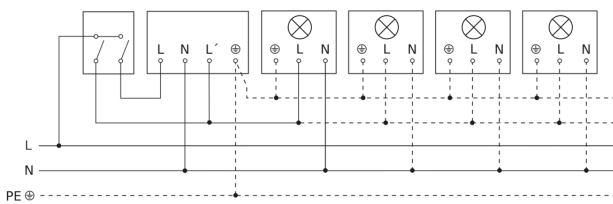

IS 180-2

weiß
EAN 4007841 603212
Art.-Nr. 603212

Schaltplan Leuchte ohne vorhandenen Nullleiter

Schaltplan Leuchte mit vorhandenem Nullleiter

Schaltplan Anschluss über Serienschalter für Hand- und Automatik-Betrieb

Schaltplan Anschluss über einen Wechselschalter für Dauerlicht- und Automatik-Betrieb