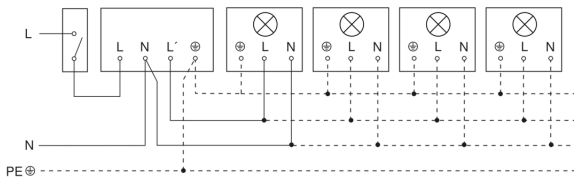

IS 180-2

weiß

EAN 4007841 603212

Art.-Nr. 603212

Schaltplan Leuchte ohne vorhandenen Nullleiter

Schaltplan Leuchte mit vorhandenem Nullleiter

Schaltplan Anschluss über Serienschalter für Hand- und Automatik-Betrieb

Schaltplan Anschluss 4-fach Tasterkoppler an DALI2 APC