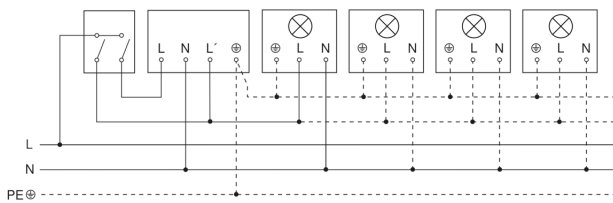

IS 180-2

weiß

EAN 4007841 603212

Art.-Nr. 603212

Schaltplan Leuchte ohne vorhandenen Nullleiter

Schaltplan Leuchte mit vorhandenem Nullleiter

Schaltplan Anschluss über Serienschalter für Hand- und Automatik-Betrieb

Schaltplan Anschluss 4-fach Tasterkoppler an DALI2 APC