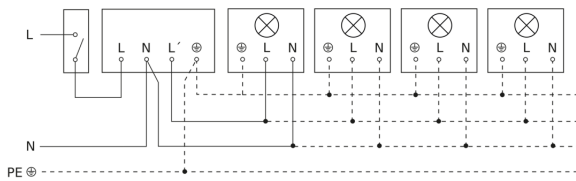

IS 180-2

weiß
EAN 4007841 603212
Art.-Nr. 603212

Schaltplan Leuchte ohne vorhandenen Nullleiter

Schaltplan Leuchte mit vorhandenem Nullleiter

Schaltplan Anschluss über Serienschalter für Hand- und Automatik-Betrieb

Schaltplan Anschluss über einen Wechselschalter für Dauerlicht- und Automatik-Betrieb