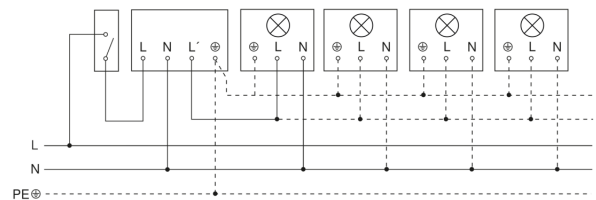

IS 180-2

weiß

EAN 4007841 603212

Art.-Nr. 603212

Schaltplan Leuchte ohne vorhandenen Nullleiter

Schaltplan Leuchte mit vorhandenem Nullleiter

Schaltplan Anschluss über Serienschalter für Hand- und Automatik-Betrieb

Schaltplan Anschluss 4-fach Tasterkoppler an DALI2 APC