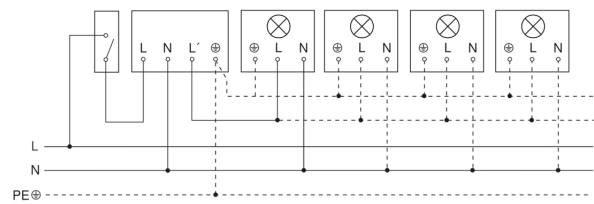

IS 2140 ECO

weiß
EAN 4007841 034672
Art.-Nr. 034672

Schaltplan Leuchte ohne vorhandenen Nullleiter

Schaltplan Leuchte mit vorhandenem Nullleiter

Schaltplan Anschluss über Serienschalter für Hand- und Automatik-Betrieb

Schaltplan Anschluss über einen Wechselschalter für Dauerlicht- und Automatik-Betrieb