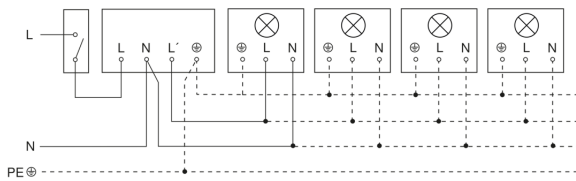

IS 2140 ECO

weiß
EAN 4007841 034672
Art.-Nr. 034672

Schaltplan Leuchte ohne vorhandenen Nullleiter

Schaltplan Leuchte mit vorhandenem Nullleiter

Schaltplan Anschluss über Serienschalter für Hand- und Automatik-Betrieb

Schaltplan Anschluss über einen Wechselschalter für Dauerlicht- und Automatik-Betrieb