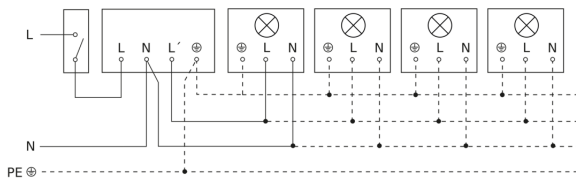

IS 2180 ECO

weiß
EAN 4007841 034696
Art.-Nr. 034696

Schaltplan Leuchte ohne vorhandenen Nullleiter

Schaltplan Leuchte mit vorhandenem Nullleiter

Schaltplan Anschluss über Serienschalter für Hand- und Automatik-Betrieb

Schaltplan Anschluss 4-fach Tasterkoppler an DALI2 APC