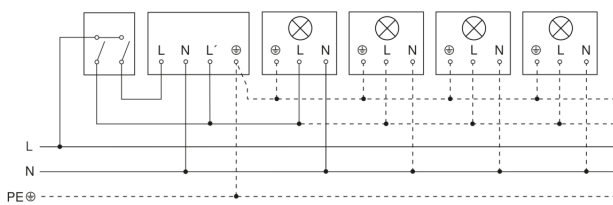

IS 2180 ECO

weiß

EAN 4007841 034696

Art.-Nr. 034696

Schaltplan Leuchte ohne vorhandenen Nullleiter

Schaltplan Leuchte mit vorhandenem Nullleiter

Schaltplan Anschluss über Serienschalter für Hand- und Automatik-Betrieb

Schaltplan Anschluss 4-fach Tasterkoppler an DALI2 APC