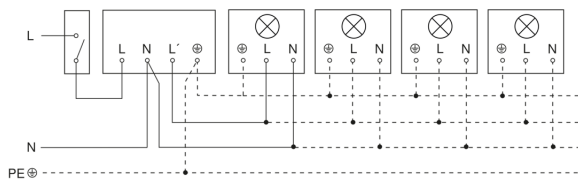

IS 2180 ECO

weiß

EAN 4007841 034696

Art.-Nr. 034696

Schaltplan Leuchte ohne vorhandenen Nullleiter

Schaltplan Leuchte mit vorhandenem Nullleiter

Schaltplan Anschluss über Serienschalter für Hand- und Automatik-Betrieb

Schaltplan Anschluss 4-fach Tasterkoppler an DALI2 APC