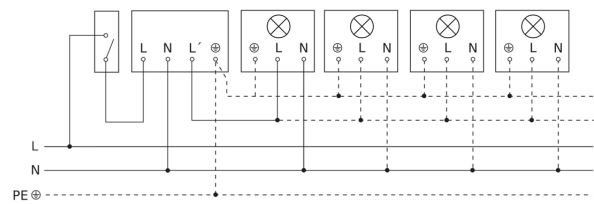

IS 2180 ECO

weiß
EAN 4007841 034696
Art.-Nr. 034696

Schaltplan Leuchte ohne vorhandenen Nullleiter

Schaltplan Leuchte mit vorhandenem Nullleiter

Schaltplan Anschluss über Serienschalter für Hand- und Automatik-Betrieb

Schaltplan Anschluss 4-fach Tasterkoppler an DALI2 APC