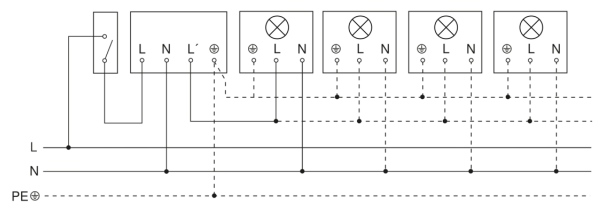

IS 2180 ECO

weiß

EAN 4007841 034696

Art.-Nr. 034696

Schaltplan Leuchte ohne vorhandenen Nullleiter

Schaltplan Leuchte mit vorhandenem Nullleiter

Schaltplan Anschluss über Serienschalter für Hand- und Automatik-Betrieb

Schaltplan Anschluss 4-fach Tasterkoppler an DALI2 APC