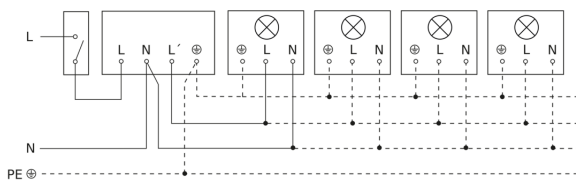

IS 2180-2

weiß
EAN 4007841 603816
Art.-Nr. 603816

Schaltplan Leuchte ohne vorhandenen Nullleiter

Schaltplan Leuchte mit vorhandenem Nullleiter

Schaltplan Anschluss über Serienschalter für Hand- und Automatik-Betrieb

Schaltplan Anschluss 4-fach Tasterkoppler an DALI2 APC