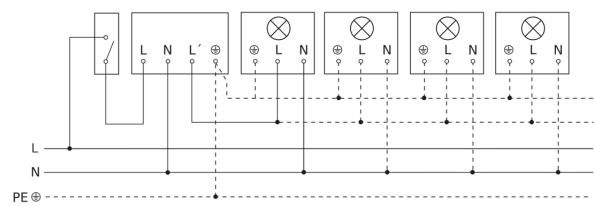

IS 2180-2

weiß
EAN 4007841 603816
Art.-Nr. 603816

Schaltplan Leuchte ohne vorhandenen Nullleiter

Schaltplan Leuchte mit vorhandenem Nullleiter

Schaltplan Anschluss über Serienschalter für Hand- und Automatik-Betrieb

Schaltplan Anschluss 4-fach Tasterkoppler an DALI2 APC