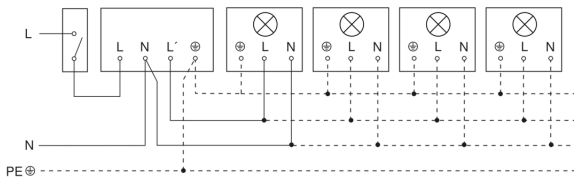

IS 240 DUO

weiß

EAN 4007841 602819

Art.-Nr. 602819

Schaltplan Leuchte ohne vorhandenen Nullleiter

Schaltplan Leuchte mit vorhandenem Nullleiter

Schaltplan Anschluss über Serienschalter für Hand- und Automatik-Betrieb

Schaltplan Anschluss 4-fach Tasterkoppler an DALI2 APC