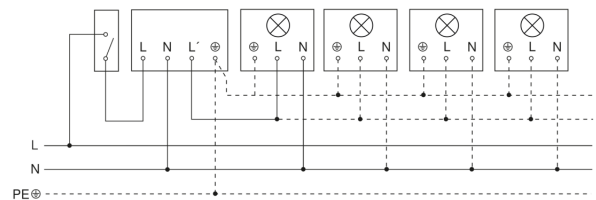

IS 240 DUO

weiß

EAN 4007841 602819

Art.-Nr. 602819

Schaltplan Leuchte ohne vorhandenen Nullleiter

Schaltplan Leuchte mit vorhandenem Nullleiter

Schaltplan Anschluss über Serienschalter für Hand- und Automatik-Betrieb

Schaltplan Anschluss 4-fach Tasterkoppler an DALI2 APC