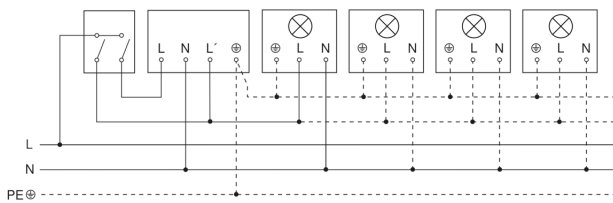

IS 240 DUO

weiß

EAN 4007841 602819

Art.-Nr. 602819

Schaltplan Leuchte ohne vorhandenen Nullleiter

Schaltplan Leuchte mit vorhandenem Nullleiter

Schaltplan Anschluss über Serienschalter für Hand- und Automatik-Betrieb

Schaltplan Anschluss 4-fach Tasterkoppler an DALI2 APC