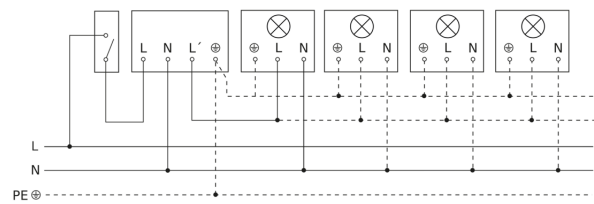

IS 240 DUO

weiß

EAN 4007841 602819

Art.-Nr. 602819

Schaltplan Leuchte ohne vorhandenen Nullleiter

Schaltplan Leuchte mit vorhandenem Nullleiter

Schaltplan Anschluss über Serienschalter für Hand- und Automatik-Betrieb

Schaltplan Anschluss über einen Wechselschalter für Dauerlicht- und Automatik-Betrieb