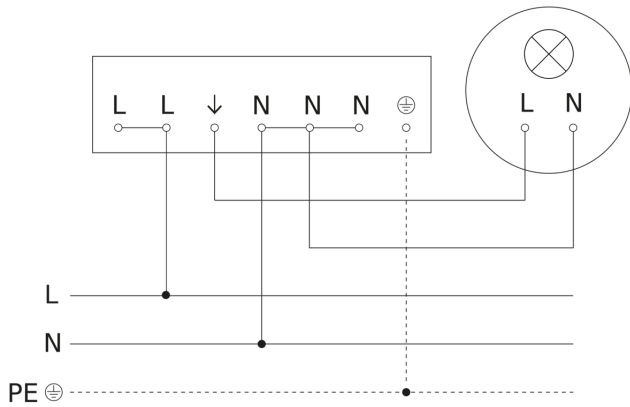

Bewegungsmelder - Professional Line

IS 3360 MX Highbay

COM1 - Aufputz eckig
EAN 4007841 033569
Art.-Nr. 033569

IS 3360 MX Highbay

COM1 - Aufputz eckig
EAN 4007841 033569
Art.-Nr. 033569

Schaltplan Master

Schaltplan Master-Slave Vernetzung

IS 3360 MX Highbay

COM1 - Aufputz eckig
EAN 4007841 033569
Art.-Nr. 033569

Schaltplan Anschluss über Serienschalter für Hand- und Automatik-Betrieb

Schaltplan Anschluss 4-fach Tasterkoppler an DALI2 APC