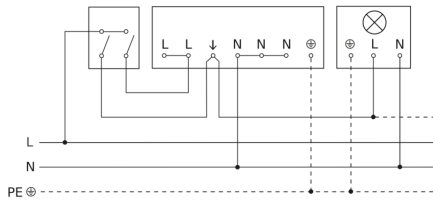

Bewegungsmelder - Professional Line

IS 3360 MX Highbay

COM1 - Aufputz eckig
EAN 4007841 033569
Art.-Nr. 033569

IS 3360 MX Highbay

COM1 - Aufputz eckig
EAN 4007841 033569
Art.-Nr. 033569

Schaltplan Master

Schaltplan Master-Slave Vernetzung

IS 3360 MX Highbay

COM1 - Aufputz eckig
EAN 4007841 033569
Art.-Nr. 033569

Schaltplan Anschluss über Serienschalter für Hand- und Automatik-Betrieb

Schaltplan Anschluss 4-fach Tasterkoppler an DALI2 APC