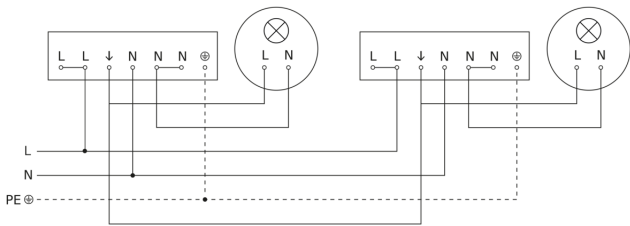

Bewegungsmelder - Professional Line

IS 3360 MX Highbay

COM1 - Aufputz eckig
EAN 4007841 033569
Art.-Nr. 033569

IS 3360 MX Highbay

COM1 - Aufputz eckig
EAN 4007841 033569
Art.-Nr. 033569

Schaltplan Master

Schaltplan Master-Slave Vernetzung

IS 3360 MX Highbay

COM1 - Aufputz eckig
EAN 4007841 033569
Art.-Nr. 033569

Schaltplan Anschluss über Serienschalter für Hand- und Automatik-Betrieb

Schaltplan Anschluss 4-fach Tasterkoppler an DALI2 APC