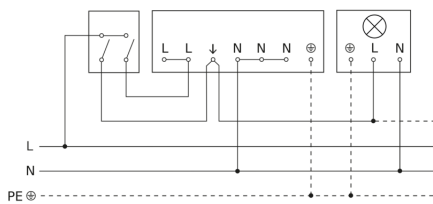

IS 3360 40m

COM1 - Aufputz eckig schwarz
EAN 4007841 068523
Art.-Nr. 068523

Schaltplan Leuchte ohne vorhandenen Nullleiter

Schaltplan Vernetzung mehrerer Sensoren

Schaltplan Anschluss über Serienschalter für Hand- und Automatik-Betrieb

Schaltplan Anschluss über einen Wechselschalter für Dauerlicht- und Automatik-Betrieb