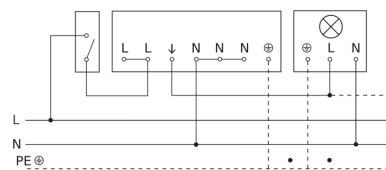

IS 3360 40m

COM1 - Aufputz eckig schwarz
EAN 4007841 068523
Art.-Nr. 068523

Schaltplan Leuchte ohne vorhandenen Nullleiter

Schaltplan Vernetzung mehrerer Sensoren

Schaltplan Anschluss über Serienschalter für Hand- und Automatik-Betrieb

Schaltplan Anschluss über einen Wechselschalter für Dauerlicht- und Automatik-Betrieb