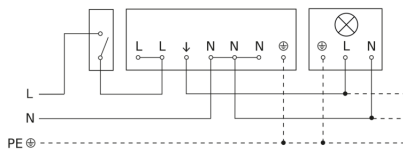

IS 3360 40m

COM1 - Aufputz eckig schwarz
EAN 4007841 068523
Art.-Nr. 068523

Schaltplan Leuchte ohne vorhandenen Nullleiter

Schaltplan Vernetzung mehrerer Sensoren

Schaltplan Anschluss über Serienschalter für Hand- und Automatik-Betrieb

Schaltplan Anschluss über einen Wechselschalter für Dauerlicht- und Automatik-Betrieb