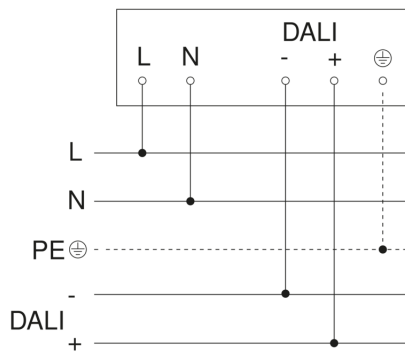

# IS 3360

DALI-2 APC - Deckeneinbau eckig  
EAN 4007841 080624  
Art.-Nr. 080624

Schaltplan Master

Schaltplan Vernetzung DALI-2 APC mit DALI-2 IPD