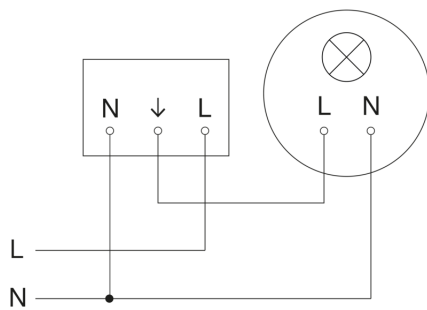

Präsenzmelder - Professional Line

IS 3360

V3 KNX - Deckeneinbau eckig weiß
EAN 4007841 079642
Art.-Nr. 079642

Schaltplan Master

IS 3360

V3 KNX - Deckeneinbau eckig weiß
EAN 4007841 079642
Art.-Nr. 079642

Schaltplan Master-Slave Vernetzung